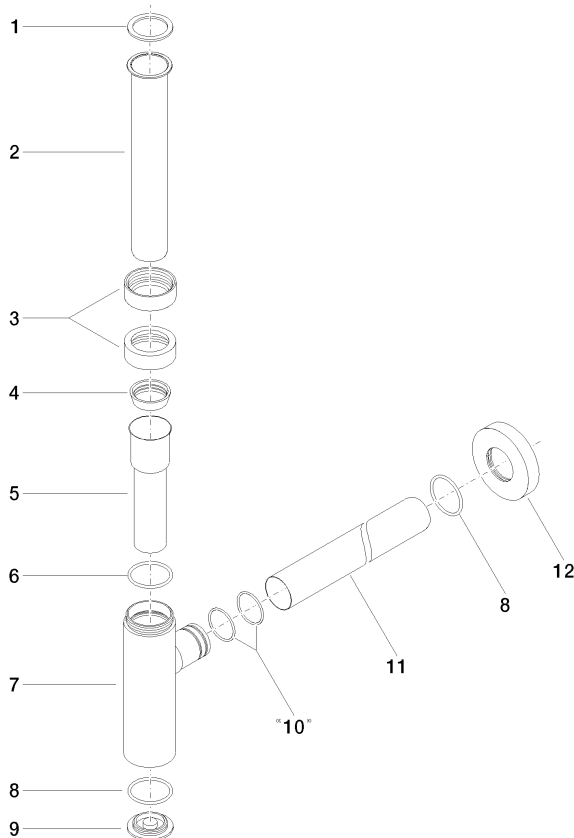

10 060 970

• rosetta Ø 70 mm

Compatibile con: LULU, TARA, LISSÉ, VAIA,
META

	Light Gold spazzolato	10 060 970-27
	Cromato	10 060 970-00
	Platinato spazzolato	10 060 970-06
	Platinato	10 060 970-08
	Ottone (Oro 23k)	10 060 970-09
	Dark Chrome	10 060 970-19
	Light Gold	10 060 970-26
	Ottone spazzolato (Oro 23k)	10 060 970-28
	Nero opaco	10 060 970-33
	Bronzo spazzolato	10 060 970-42
	Champagne spazzolato (Oro 22k)	10 060 970-46
	Champagne (Oro 22k)	10 060 970-47
	Cromo spazzolato	10 060 970-93
	Dark Platinum spazzolato	10 060 970-99

10 060 970

mm [inches]

10 060 970

Parts for other finishes can be found here: Cromato

Elenco delle parti di ricambio

N.	Codice articolo	Denominazione	Quantità necessaria	Tempo di produzione
1	09 14 20 060 90	guarnizione	1	2
2	09 28 23 007-27	tubo	1	60
3	09 23 30 022-27	dado	2	60
4	09 14 03 015 90	guarnizione	1	2
5	09 28 23 019-27	tubo	1	-
Il pezzo di ricambio non può più essere ordinato, si prega di ordinare l'articolo sostitutivo				
6	09 14 10 149 90	guarnizione	1	2
7	04 11 01 045 00-27	scatola	1	60
8	09 14 10 148 90	guarnizione	2	2
9	09 21 02 004-27	coperchio	1	60
10	09 14 10 112 90	guarnizione	2	2
11	09 28 23 018-27	tubo	1	60
12	09 27 20 060-27	rosetta	1	60